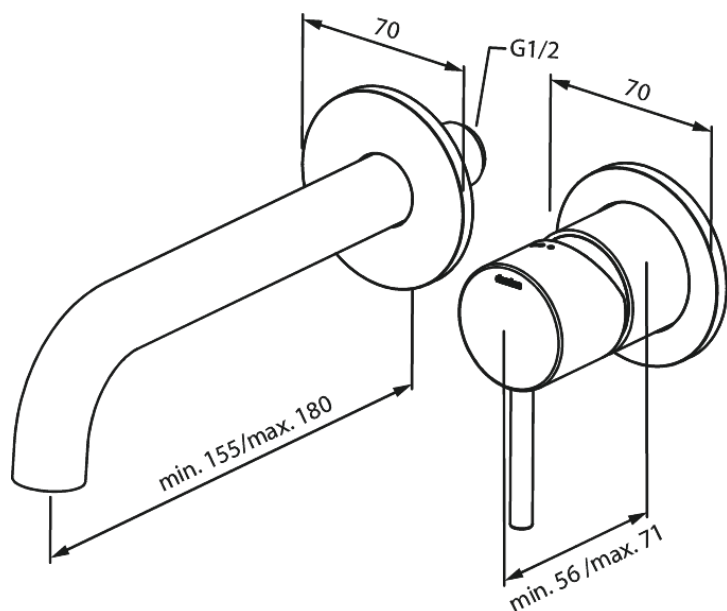

Unikke egenskaber

FM Mattsson Denmark ApS
Hvidkærvej 48, 5250 Odense SV, CVR 56416218

Tlf.: 88 33 00 34 danmark@fmmattssongroup.com

Mere information på damixa.dk

damixa