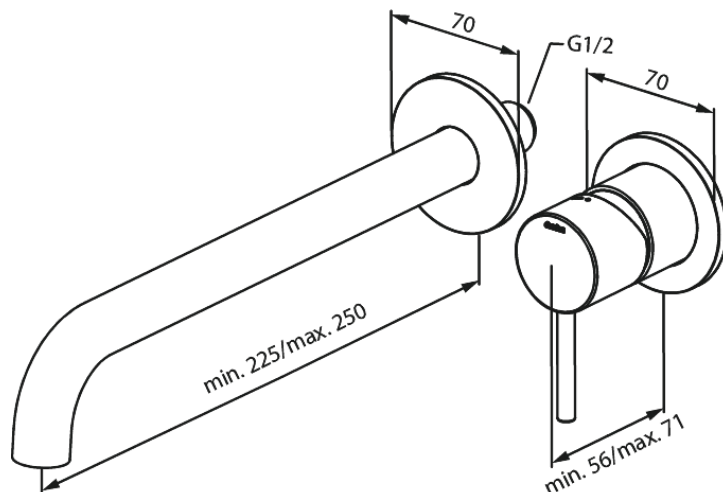

Unikke egenskaber

FM Mattsson Denmark ApS
Hvidkærvej 48, 5250 Odense SV, CVR 56416218

Tlf.: 88 33 00 34 danmark@fmmattssongroup.com

Mere information på damixa.dk

damixa