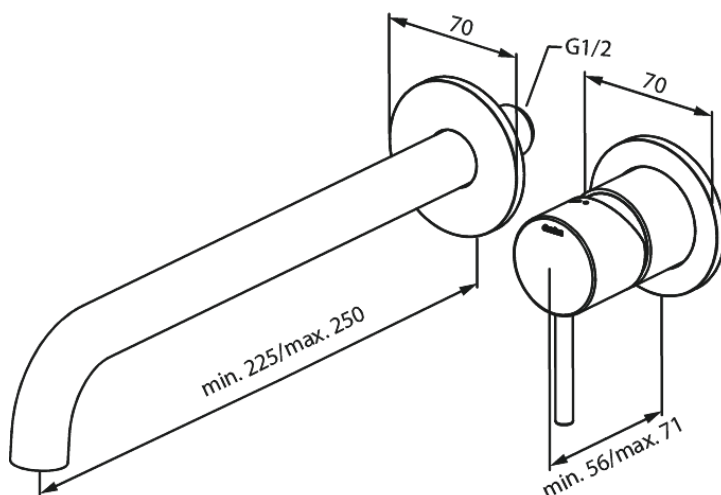

Unikke egenskaber

FM Mattsson Denmark ApS
Hvidkærvej 48, 5250 Odense SV, CVR 56416218

Tlf.: 88 33 00 34 danmark@fmmattssongroup.com

Mere information på damixa.dk

damixa