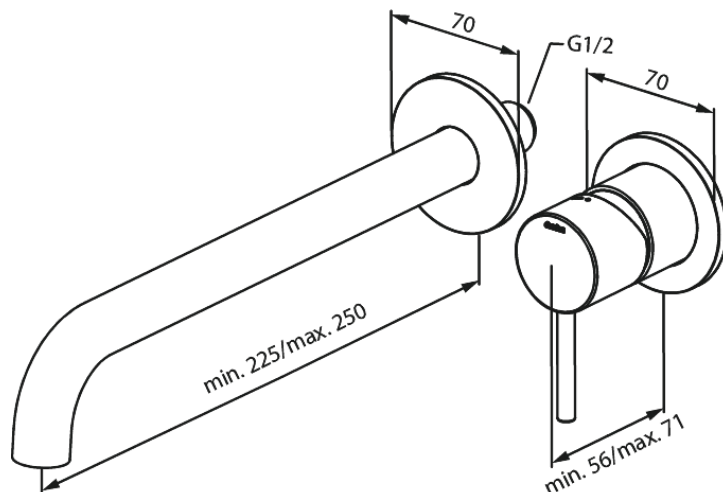

FM Mattsson Denmark ApS
Hvidkærvej 48, 5250 Odense SV, CVR 56416218

Tlf.: 88 33 00 34 danmark@fmmattssongroup.com

Mere information på damixa.dk

damixa