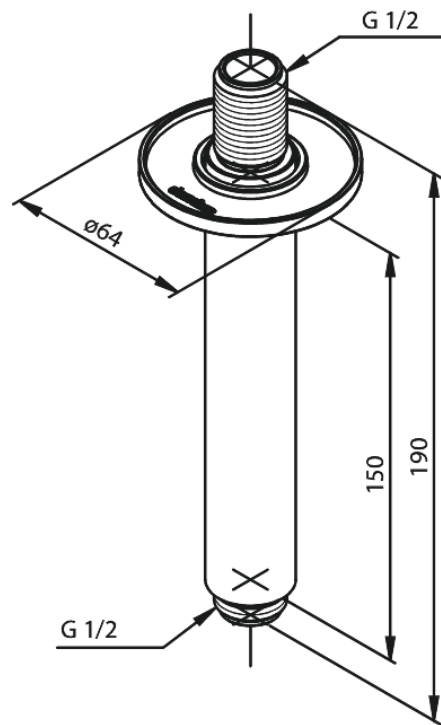

Indbygning

Loftmonteret brusearm (150mm)

Artikel nr.: 766184600
Overflade: Steel PVD
Serie: Indbygning

VVS Nr.: 736350916
EAN Nr.: 5708516834564

FM Mattsson Denmark ApS
Hvidkærvej 48, 5250 Odense SV, CVR 56416218