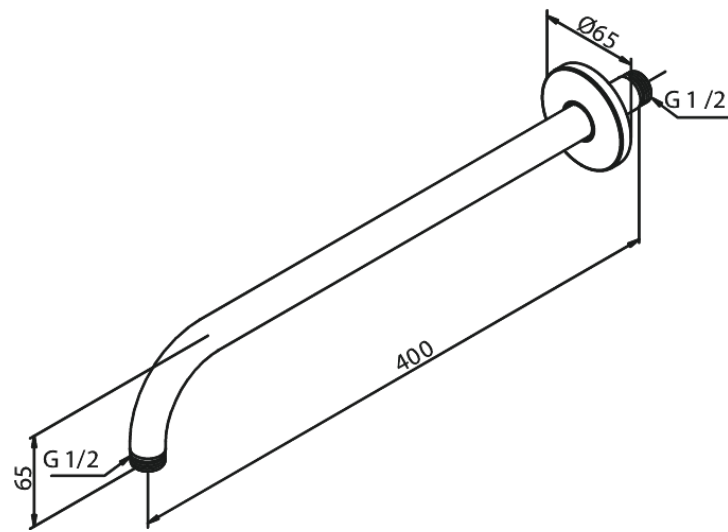

Indbygning

Vægmonteret brusearm

Artikel nr.: 766077900
Overflade: Børstet messing PVD
Serie: Indbygning

VVS Nr.: 736350787
EAN Nr.: 5708516834540

FM Mattsson Denmark ApS
Hvidkærvej 48, 5250 Odense SV, CVR 56416218