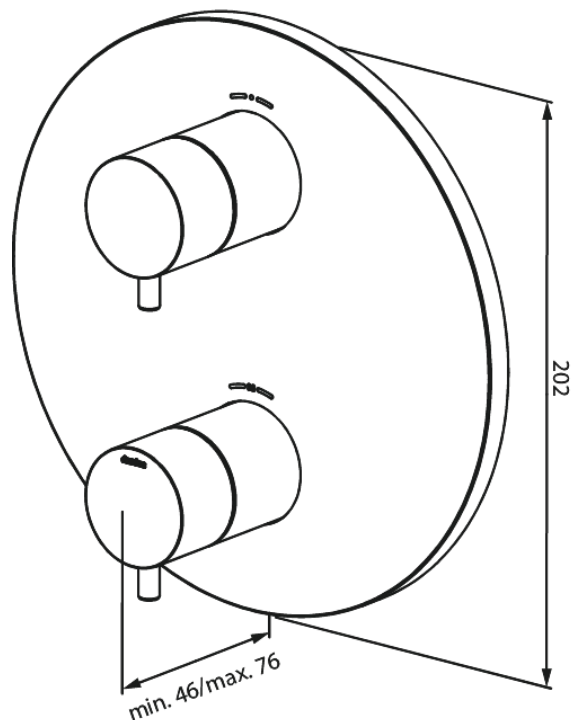

Unikke egenskaber

FM Mattsson Denmark ApS
Hvidkærvej 48, 5250 Odense SV, CVR 56416218

Tlf.: 88 33 00 34 danmark@fmmattssongroup.com

Mere information på damixa.dk

damixa