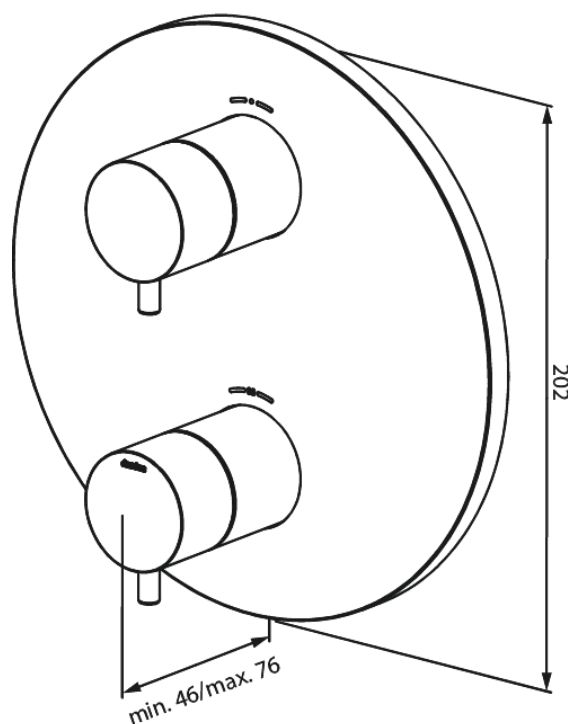

Unikke egenskaber

FM Mattsson Denmark ApS
Hvidkærvej 48, 5250 Odense SV, CVR 56416218

Tlf.: 88 33 00 34 danmark@fmmattssongroup.com

Mere information på damixa.dk

damixa