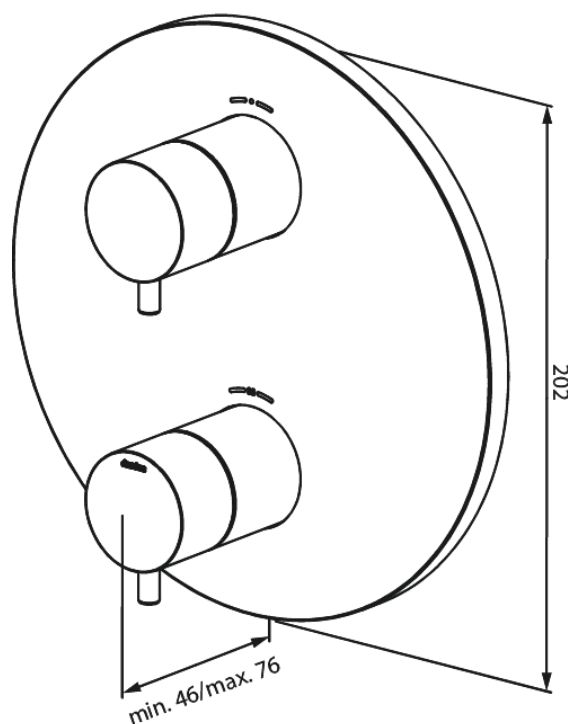

Indbygning

Udvendige brus dele til termostat

Artikel nr.: 767060000
Overflade: Krom
Serie: Indbygning

VVS Nr.: 722222304
EAN Nr.: 5708516835141

Standard egenskaber:

Dækplade og håndtag i metal

Unikke egenskaber