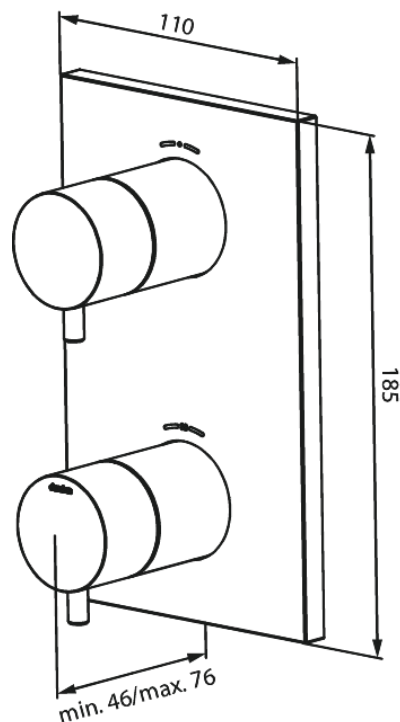

Unikke egenskaber

FM Mattsson Denmark ApS
Hvidkærvej 48, 5250 Odense SV, CVR 56416218

Tlf.: 88 33 00 34 danmark@fmmattssongroup.com

Mere information på damixa.dk

damixa