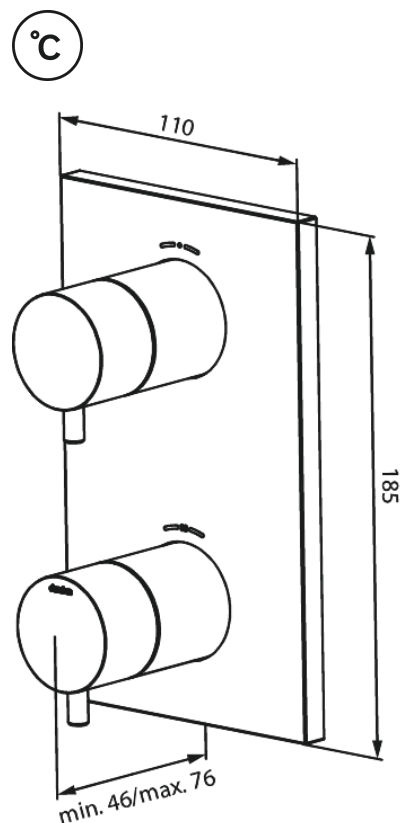

Indbygning

Udvendige brusdele til termostat

Artikel nr.: 767074600
Overflade: Steel PVD
Serie: Indbygning

VVS Nr.: 722222416
EAN Nr.: 5708516835578

Standard egenskaber:

Dækplade og håndtag i metal

Unikke egenskaber