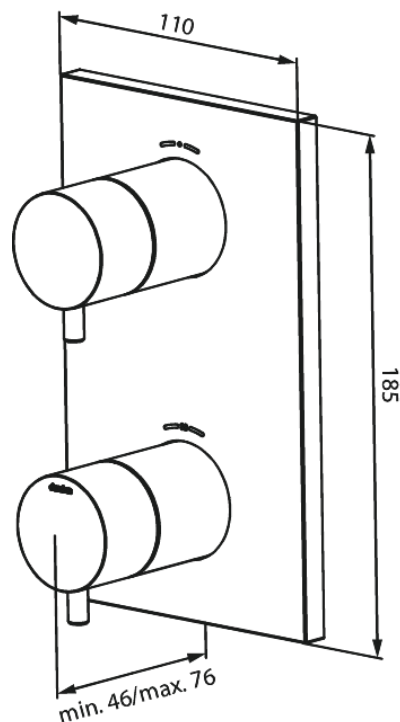

Indbygning

Udvendige brusdele til termostat

Artikel nr.: 767070000
Overflade: Krom
Serie: Indbygning

VVS Nr.: 722222404
EAN Nr.: 5708516835134

Standard egenskaber:

Dækplade og håndtag i metal

Unikke egenskaber