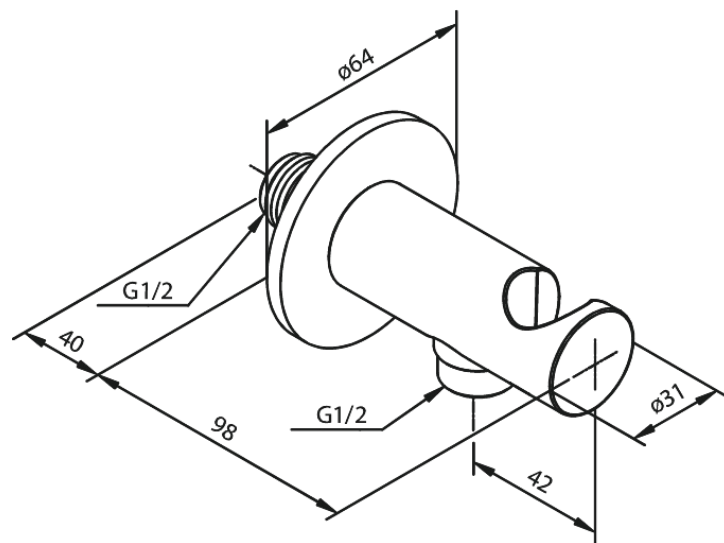

Indbygning

Vinkel med bruseholder

Artikel nr.: 484467900
Overflade: Børstet messing PVD
Serie: Indbygning

VVS Nr.: 738808187
EAN Nr.: 5708516834502

FM Mattsson Denmark ApS
Hvidkærvej 48, 5250 Odense SV, CVR 56416218