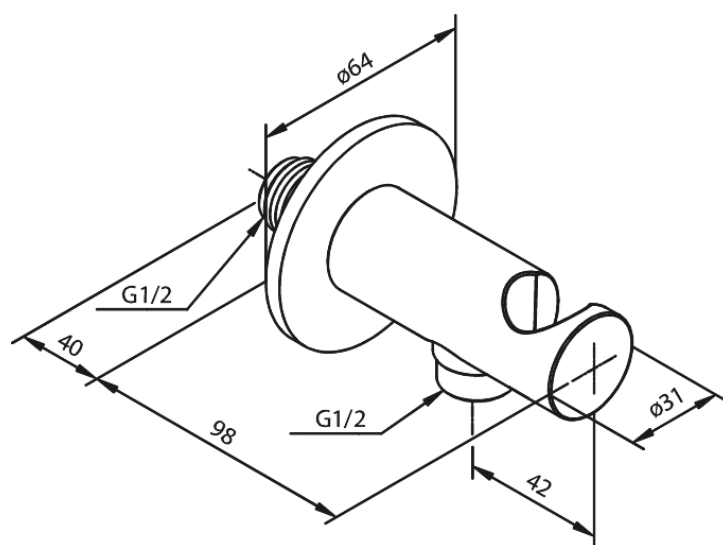

Indbygning

Vinkel med bruseholder

Artikel nr.: 484467700
Overflade: Poleret messing PVD
Serie: Indbygning

VVS Nr.: 738808185
EAN Nr.: 5708516834496

FM Mattsson Denmark ApS
Hvidkærvej 48, 5250 Odense SV, CVR 56416218