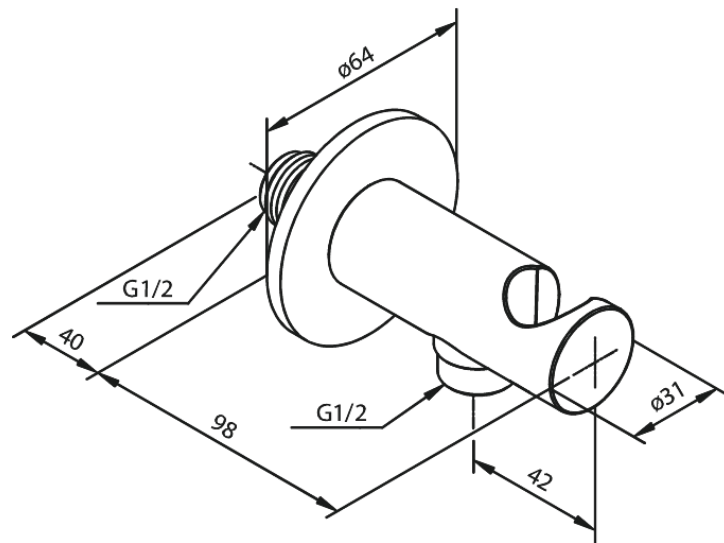

Indbygning

Vinkel med bruseholder

Artikel nr.: 484467700
Overflade: Poleret messing PVD
Serie: Indbygning

VVS Nr.: 738808185
EAN Nr.: 5708516834496

FM Mattsson Denmark ApS
Hvidkærvej 48, 5250 Odense SV, CVR 56416218