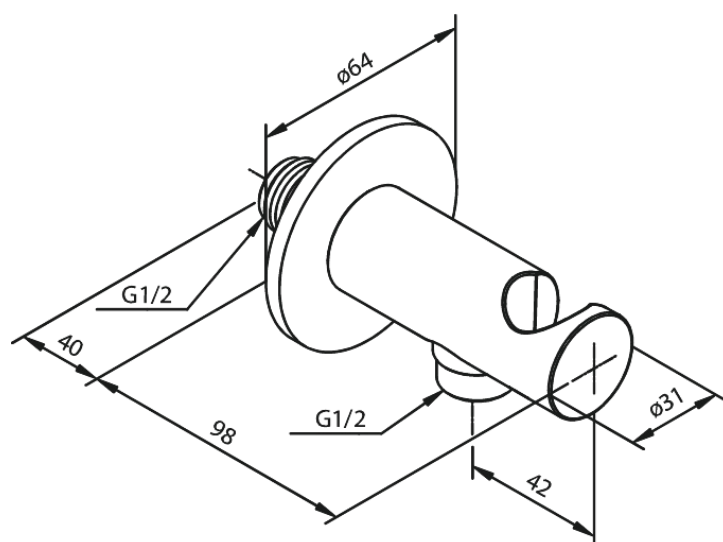

Indbygning

Vinkel med bruseholder

Artikel nr.: 484464600
Overflade: Steel PVD
Serie: Indbygning

VVS Nr.: 738808116
EAN Nr.: 5708516834489

FM Mattsson Denmark ApS
Hvidkærvej 48, 5250 Odense SV, CVR 56416218