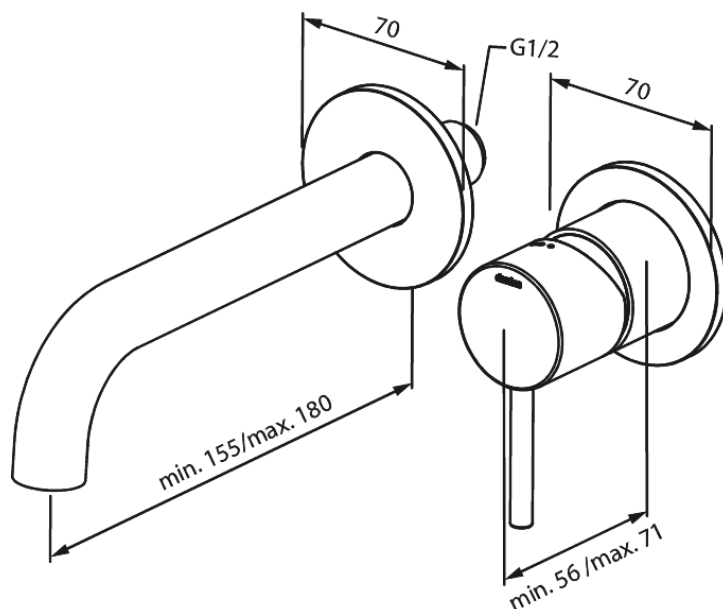

Unikke egenskaber

FM Mattsson Denmark ApS
Hvidkærvej 48, 5250 Odense SV, CVR 56416218

Tlf.: 88 33 00 34 danmark@fmmattssongroup.com

Mere information på damixa.dk

damixa