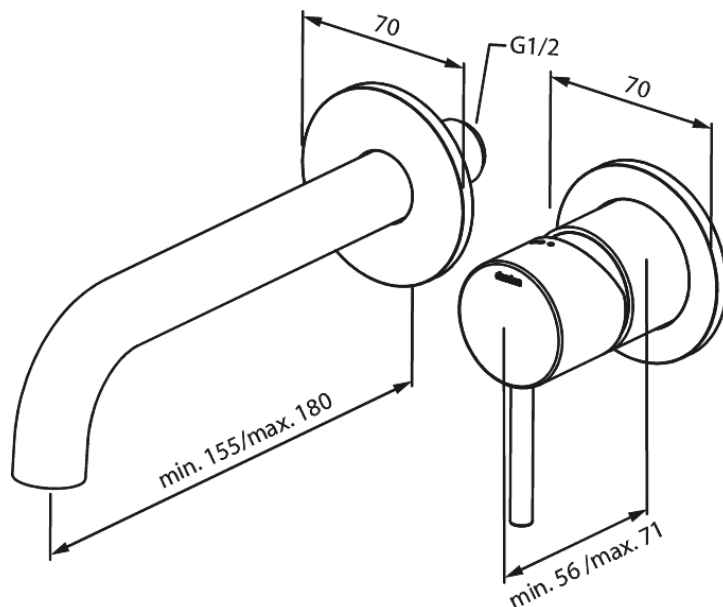

Unikke egenskaber

FM Mattsson Denmark ApS
Hvidkærvej 48, 5250 Odense SV, CVR 56416218

Tlf.: 88 33 00 34 danmark@fmmattssongroup.com

Mere information på damixa.dk

damixa