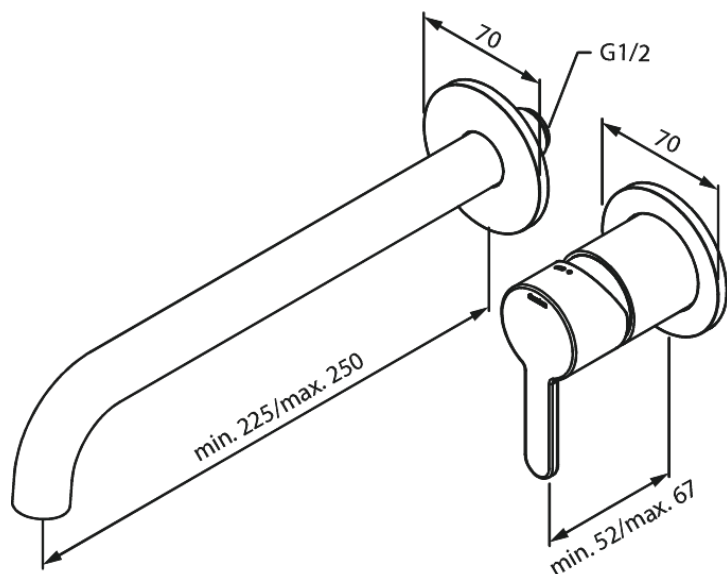

Unikke egenskaber

FM Mattsson Denmark ApS
Hvidkærvej 48, 5250 Odense SV, CVR 56416218

Tlf.: 88 33 00 34 danmark@fmmattssongroup.com

Mere information på damixa.dk

damixa