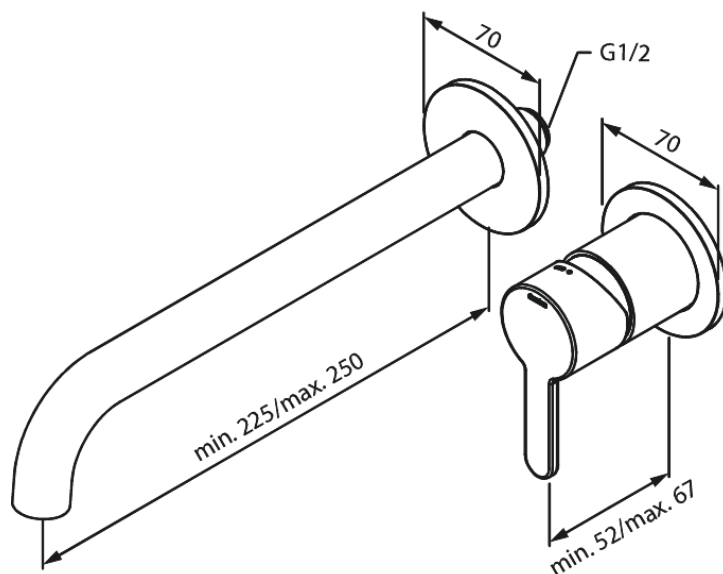

Unikke egenskaber

FM Mattsson Denmark ApS
Hvidkærvej 48, 5250 Odense SV, CVR 56416218

Tlf.: 88 33 00 34 danmark@fmmattsongroup.com

Mere information på damixa.dk

damixa