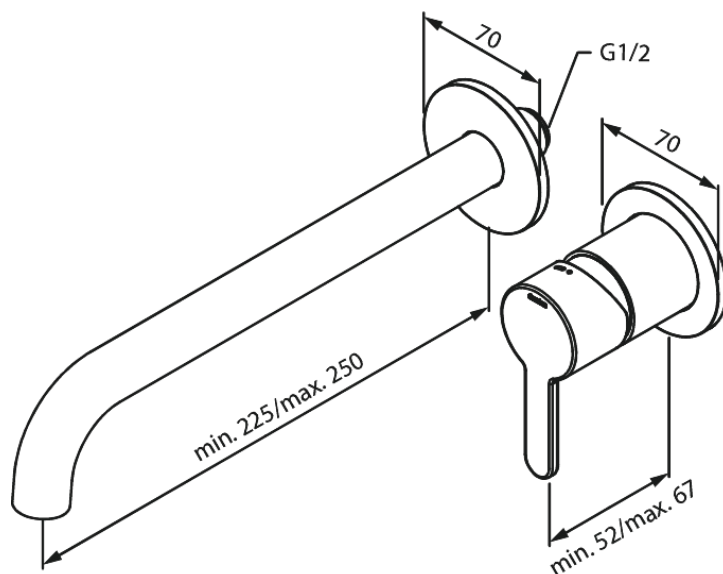

Unikke egenskaber

FM Mattsson Denmark ApS
Hvidkærvej 48, 5250 Odense SV, CVR 56416218

Tlf.: 88 33 00 34 danmark@fmmattssongroup.com

Mere information på damixa.dk

damixa