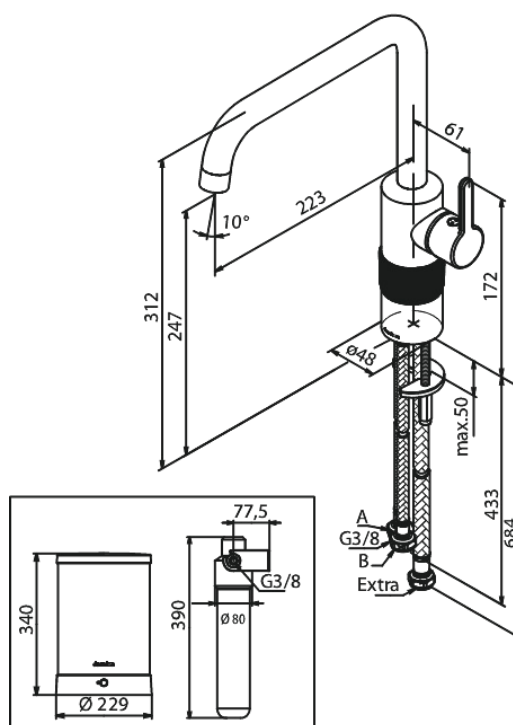

FM Mattsson Denmark ApS
Hvidkærvej 48, 5250 Odense SV, CVR 56416218

Tlf.: 88 33 00 34 danmark@fmmattssongroup.com

Mere information på damixa.dk

damixa