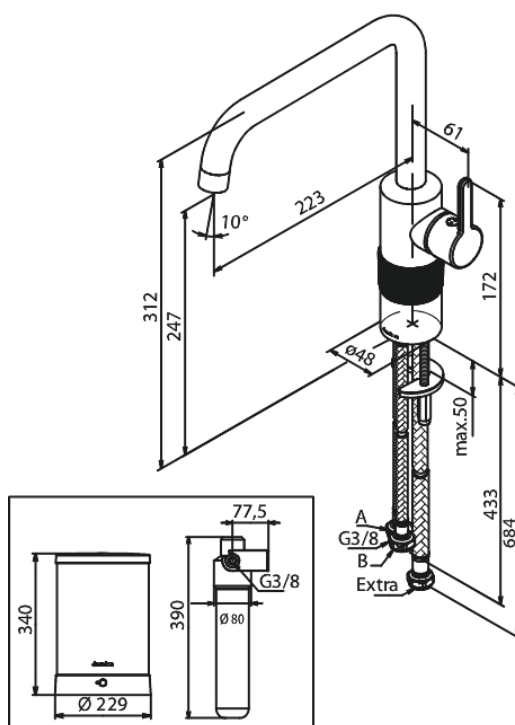

Unikke egenskaber

FM Mattsson Denmark ApS
Hvidkærvej 48, 5250 Odense SV, CVR 56416218

Tlf.: 88 33 00 34 danmark@fmmattssongroup.com

Mere information på damixa.dk

damixa