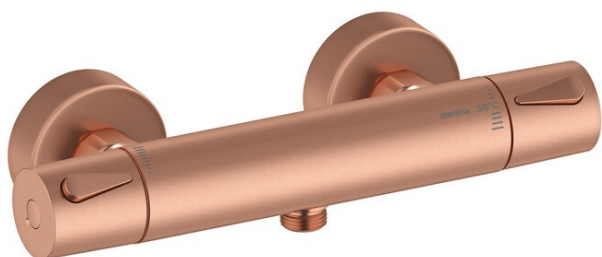

Silhouet

# Termostatarmatur bruser

**Artikel nr.:** 744008700  
**Overflade:** Børstet kobber PVD  
**Serie:** Silhouet

**VVS Nr.:** 722157197  
**EAN Nr.:** 5708516833444

## Standard egenskaber:

Keramisk kartusche  
Standard 150mm CC  
Inkl. 3/4" rosetter og excentriske forskruninger  
1/2" tilslutning for bruser