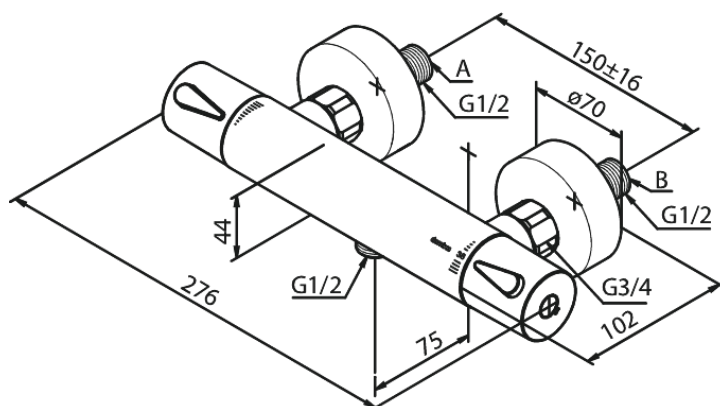

# Termostatarmatur bruser

**Artikel nr.:** 744008700  
**Overflade:** Børstet kobber PVD  
**Serie:** Silhouet

**VVS Nr.:** 722157197  
**EAN Nr.:** 5708516833444

## Standard egenskaber:

Keramisk kartusche  
Standard 150mm CC  
Inkl. 3/4" rosetter og excentriske forskruninger  
1/2" tilslutning for bruser