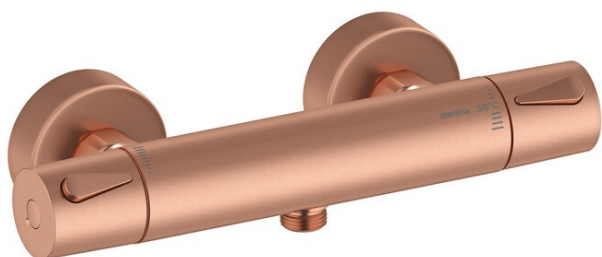

Silhouet

Termostatarmatur bruser

Artikel nr.: 744008700
Overflade: Børstet kobber PVD
Serie: Silhouet

VVS Nr.: 722157197
EAN Nr.: 5708516833444

Standard egenskaber:

Keramisk kartusche
Standard 150mm CC
Inkl. 3/4" rosetter og excentriske forskruninger
1/2" tilslutning for bruser