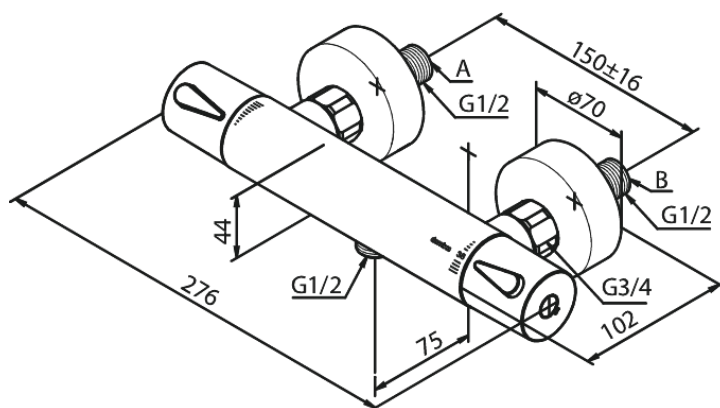

FM Mattsson Denmark ApS
Hvidkærvej 48, 5250 Odense SV, CVR 56416218

Tlf.: 88 33 00 34 danmark@fmmattssongroup.com

Mere information på damixa.dk

damixa