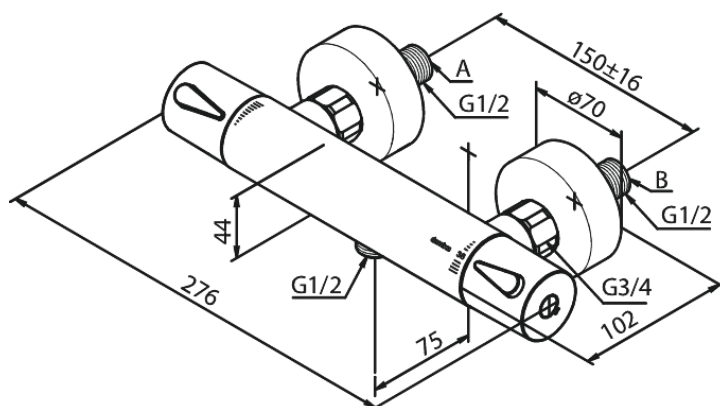

FM Mattsson Denmark ApS
Hvidkærvej 48, 5250 Odense SV, CVR 56416218

Tlf.: 88 33 00 34 danmark@fmmattssongroup.com

Mere information på damixa.dk

damixa