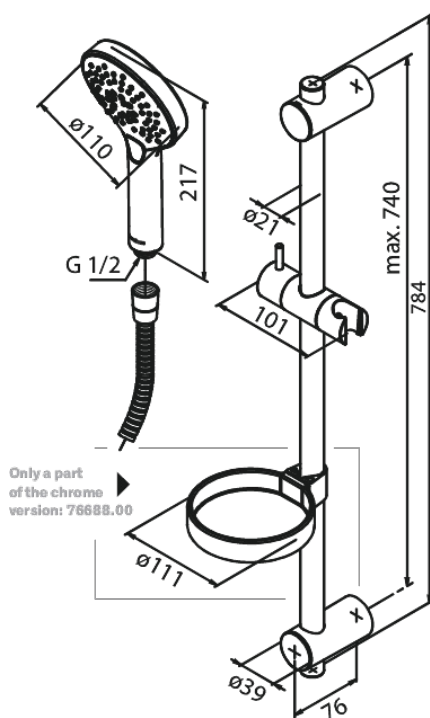

Unikke egenskaber

FM Mattsson Denmark ApS
Hvidkærvej 48, 5250 Odense SV, CVR 56416218

Tlf.: 88 33 00 34 danmark@fmmattssongroup.com

Mere information på damixa.dk

damixa