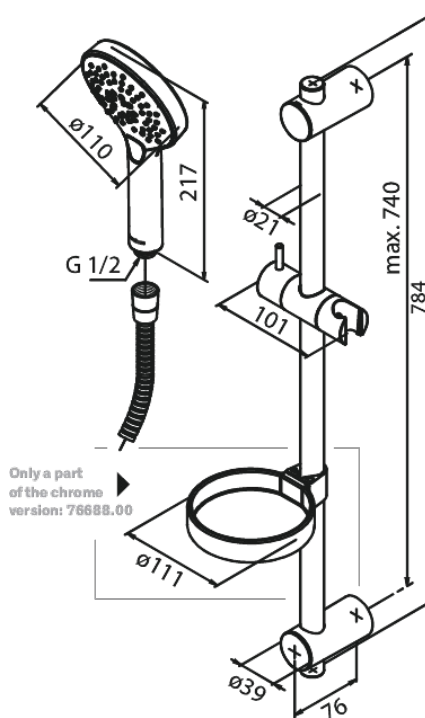

Unikke egenskaber

FM Mattsson Denmark ApS
Hvidkærvej 48, 5250 Odense SV, CVR 56416218

Tlf.: 88 33 00 34 danmark@fmmattssongroup.com

Mere information på damixa.dk

damixa