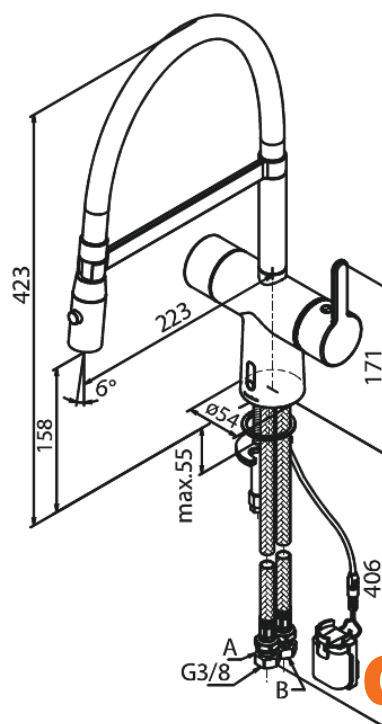

Unikke egenskaber

FM Mattsson Denmark ApS
Hvidkærvej 48, 5250 Odense SV, CVR 56416218

Tlf.: 88 33 00 34 danmark@fmmattssongroup.com

Mere information på damixa.dk

damixa