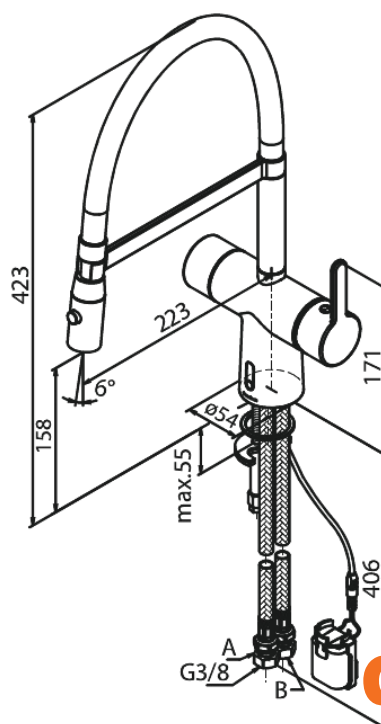

Unikke egenskaber

FM Mattsson Denmark ApS
Hvidkærvej 48, 5250 Odense SV, CVR 56416218

Tlf.: 88 33 00 34 danmark@fmmattssongroup.com

Mere information på damixa.dk

damixa