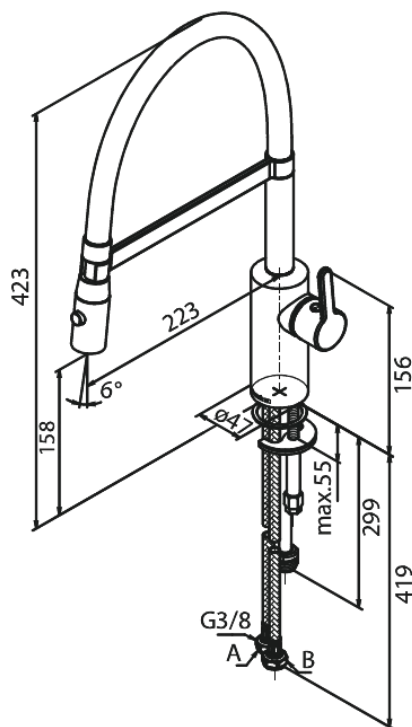

Unikke egenskaber

FM Mattsson Denmark ApS
Hvidkærvej 48, 5250 Odense SV, CVR 56416218

Tlf.: 88 33 00 34 danmark@fmmattssongroup.com

Mere information på damixa.dk

damixa