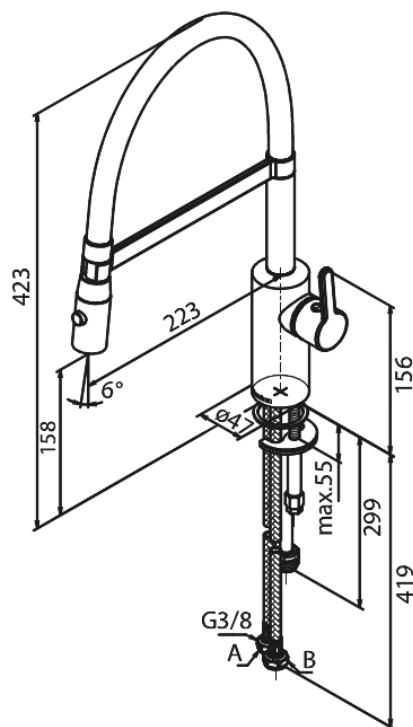

Unikke egenskaber

FM Mattsson Denmark ApS
Hvidkærvej 48, 5250 Odense SV, CVR 56416218

Tlf.: 88 33 00 34 danmark@fmmattssongroup.com

Mere information på damixa.dk

damixa