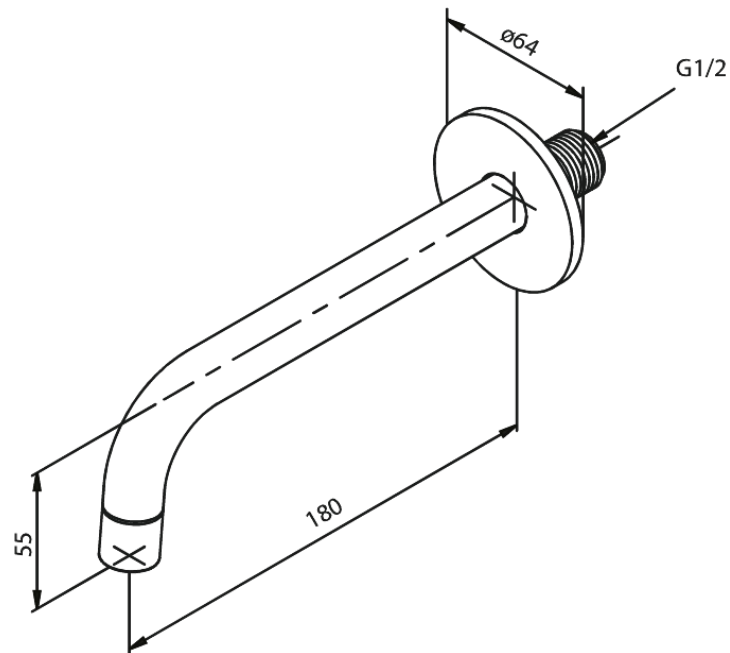

Indbygning

Kartud til indbygning 180mm

Artikel nr.: 484836100
Overflade: Matsort
Serie: Indbygning

VVS Nr.: 727514611
EAN Nr.: 5708516833536

FM Mattsson Denmark ApS
Hvidkærvej 48, 5250 Odense SV, CVR 56416218