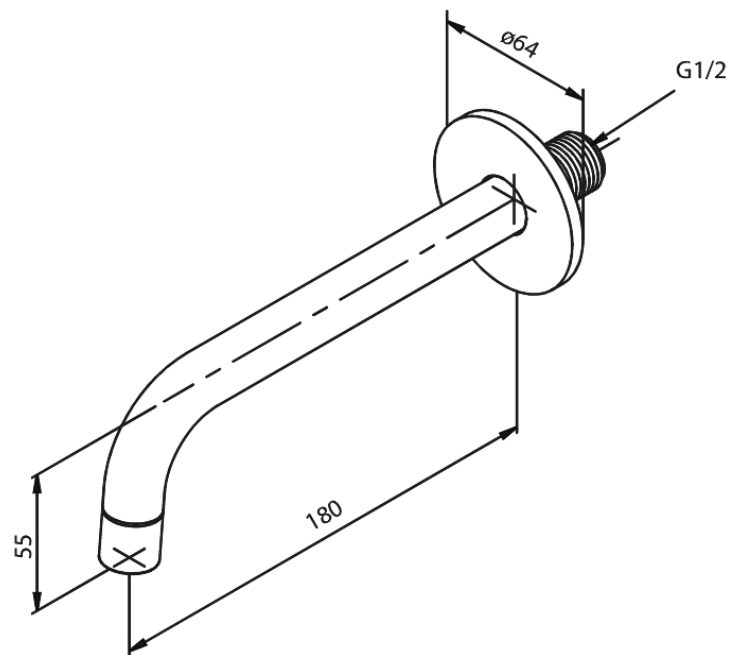

# Kartud til indbygning 180mm

**Artikel nr.:** 484836100  
**Overflade:** Matsort  
**Serie:** Indbygning

**VVS Nr.:** 727514611  
**EAN Nr.:** 5708516833536

FM Mattsson Denmark ApS  
Hvidkærvej 48, 5250 Odense SV, CVR 56416218