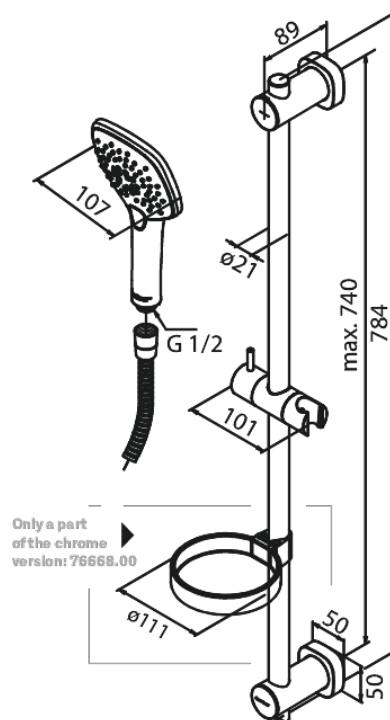

Unikke egenskaber

FM Mattsson Denmark ApS
Hvidkærvej 48, 5250 Odense SV, CVR 56416218

Tlf.: 88 33 00 34 danmark@fmmattssongroup.com

Mere information på damixa.dk

damixa