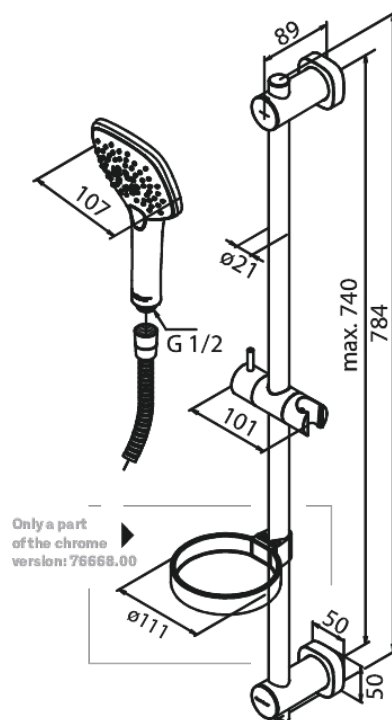

Unikke egenskaber

FM Mattsson Denmark ApS
Hvidkærvej 48, 5250 Odense SV, CVR 56416218

Tlf.: 88 33 00 34 danmark@fmmattsongroup.com

Mere information på damixa.dk

damixa