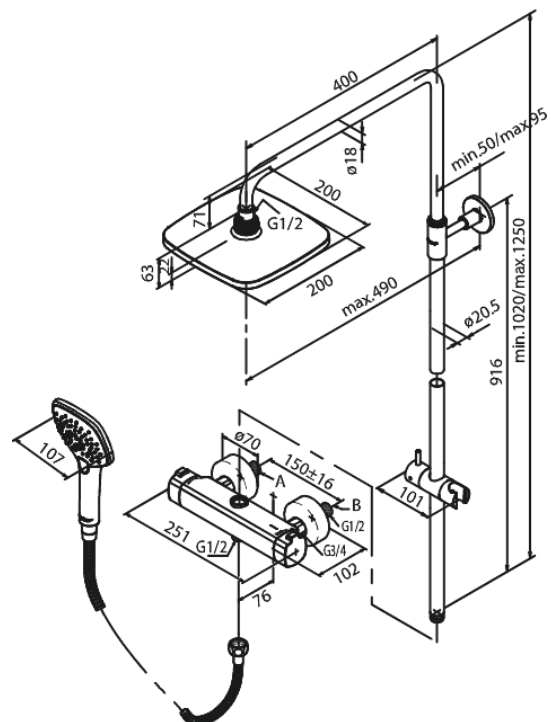

Unikke egenskaber

FM Mattsson Denmark ApS
Hvidkærvej 48, 5250 Odense SV, CVR 56416218

Tlf.: 88 33 00 34 danmark@fmmattssongroup.com

Mere information på damixa.dk

damixa