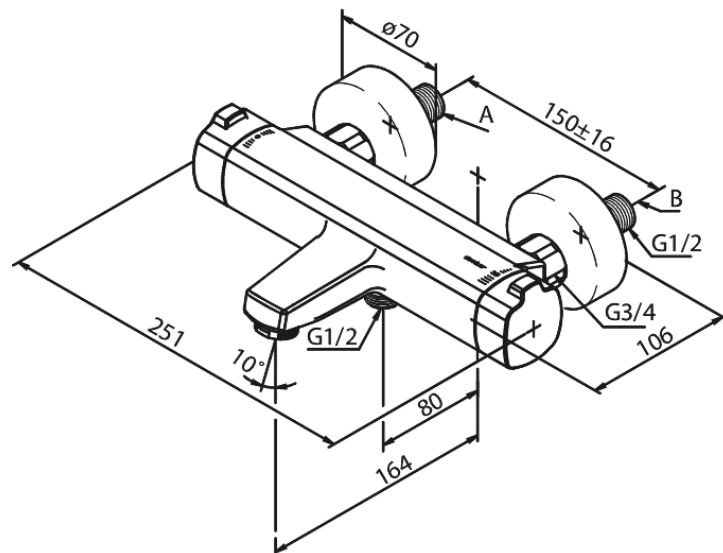

Unikke egenskaber

FM Mattsson Denmark ApS
Hvidkærvej 48, 5250 Odense SV, CVR 56416218

Tlf.: 88 33 00 34 danmark@fmmattssongroup.com

Mere information på damixa.dk

damixa