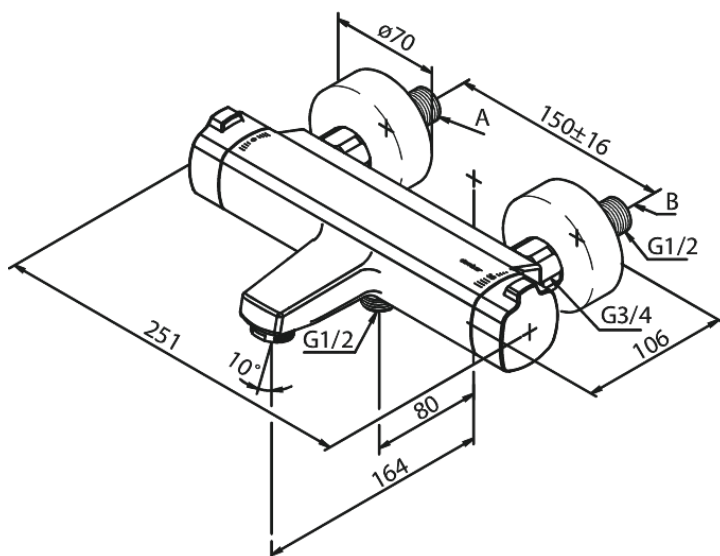

Unikke egenskaber

FM Mattsson Denmark ApS
Hvidkærvej 48, 5250 Odense SV, CVR 56416218

Tlf.: 88 33 00 34 danmark@fmmattssongroup.com

Mere information på damixa.dk

damixa