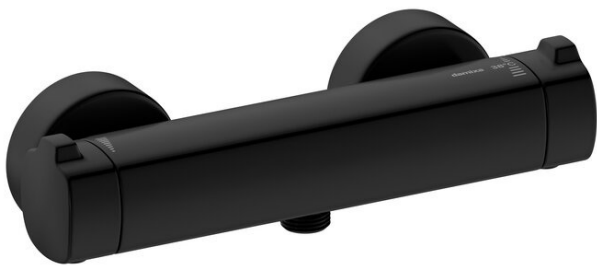

Pine

# Thermixa 700

## Termostatarmatur bruser

Artikel nr.: 574076100  
Overflade: Matsort  
Serie: Pine

VVS Nr.: 722160711  
EAN Nr.: 5708516832874