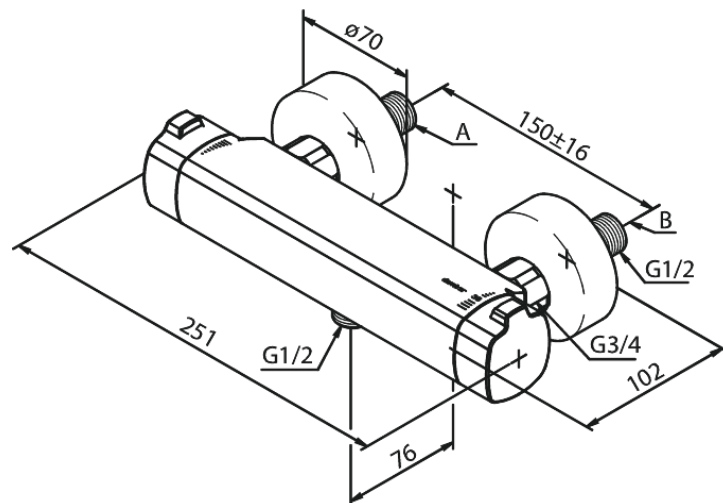

Unikke egenskaber

FM Mattsson Denmark ApS
Hvidkærvej 48, 5250 Odense SV, CVR 56416218

Tlf.: 88 33 00 34 danmark@fmmattssongroup.com

Mere information på damixa.dk

damixa