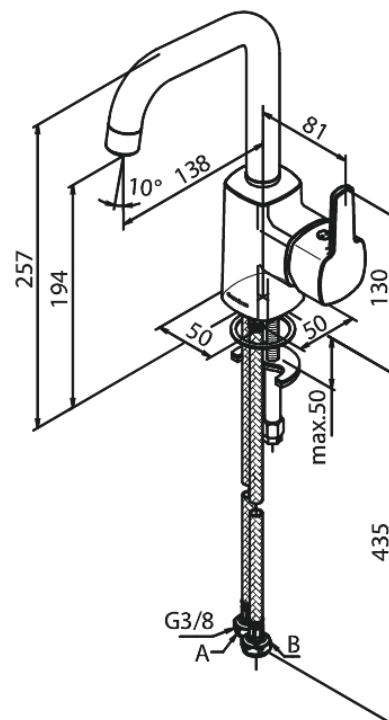

Unikke egenskaber

FM Mattsson Denmark ApS
Hvidkærvej 48, 5250 Odense SV, CVR 56416218

Tlf.: 88 33 00 34 danmark@fmmattssongroup.com

Mere information på damixa.dk

damixa