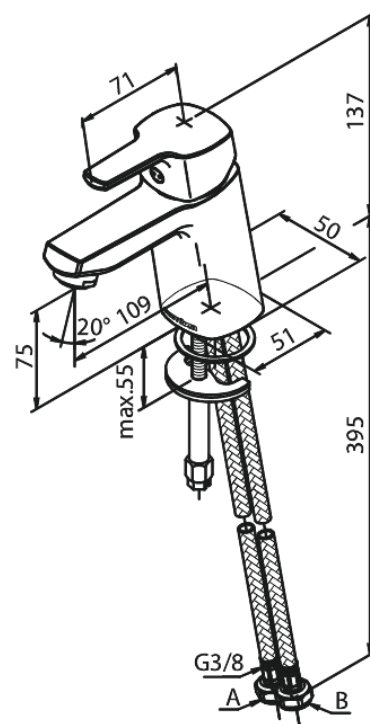

Unikke egenskaber

FM Mattsson Denmark ApS
Hvidkærvej 48, 5250 Odense SV, CVR 56416218

Tlf.: 88 33 00 34 danmark@fmmattssongroup.com

Mere information på damixa.dk

damixa