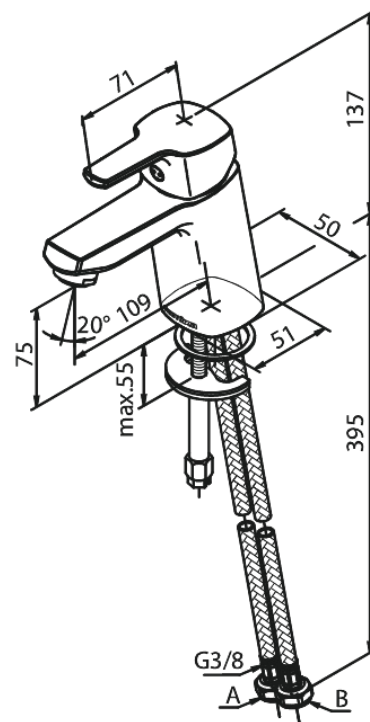

Unikke egenskaber

FM Mattsson Denmark ApS
Hvidkærvej 48, 5250 Odense SV, CVR 56416218

Tlf.: 88 33 00 34 danmark@fmmattssongroup.com

Mere information på damixa.dk

damixa