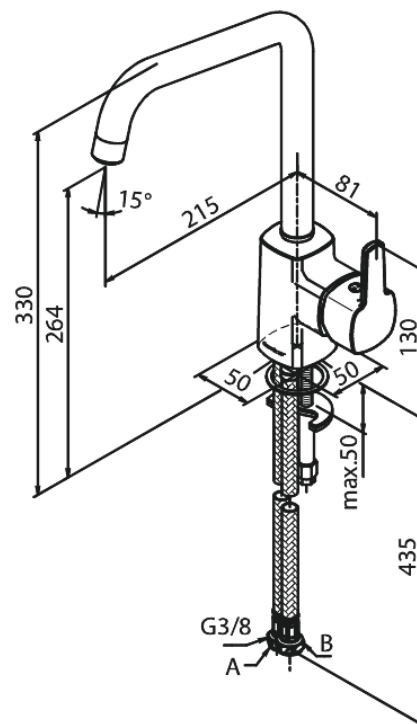

FM Mattsson Denmark ApS
Hvidkærvej 48, 5250 Odense SV, CVR 56416218

Tlf.: 88 33 00 34 danmark@fmmattssongroup.com

Mere information på damixa.dk

damixa