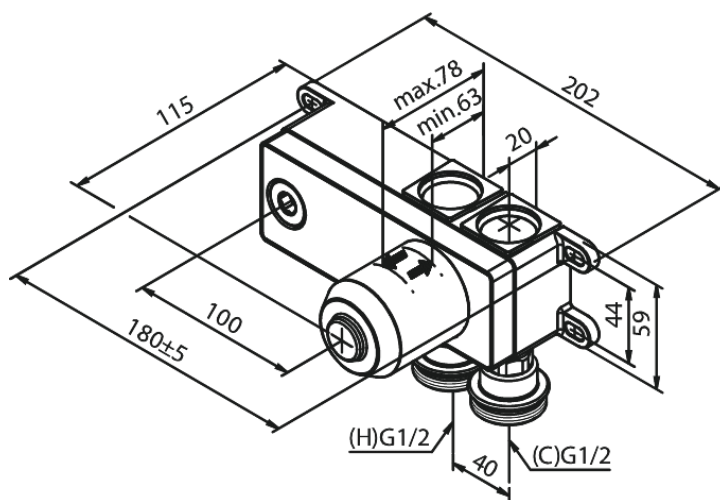

FM Mattsson Denmark ApS
Hvidkærvej 48, 5250 Odense SV, CVR 56416218

Tlf.: 88 33 00 34 danmark@fmmattssongroup.com

Mere information på damixa.dk

damixa