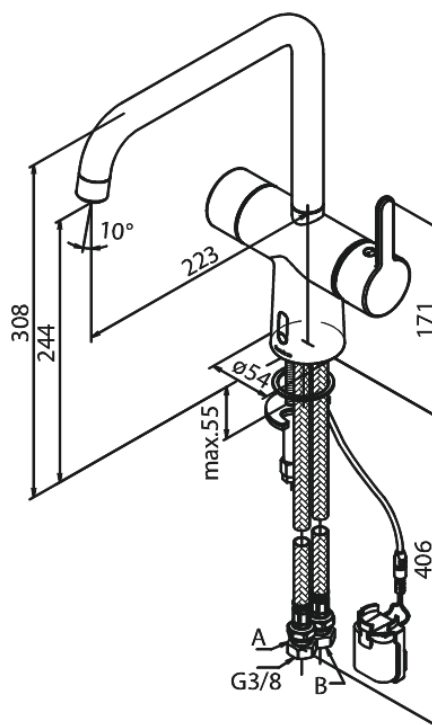

Unikke egenskaber

FM Mattsson Denmark ApS
Hvidkærvej 48, 5250 Odense SV, CVR 56416218

Tlf.: 88 33 00 34 danmark@fmmattssongroup.com

Mere information på damixa.dk

damixa