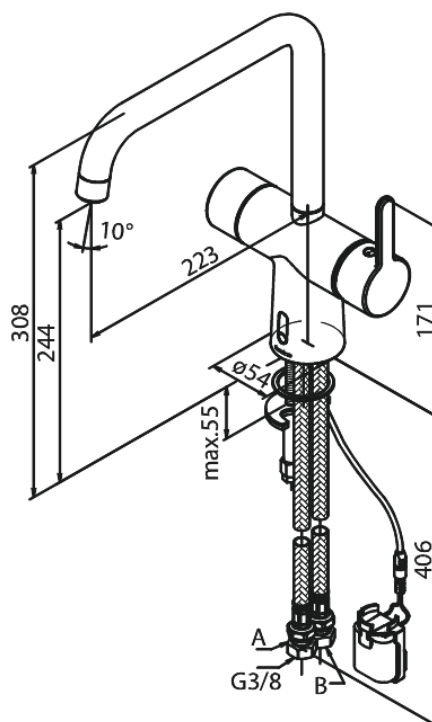

Unikke egenskaber

FM Mattsson Denmark ApS
Hvidkærvej 48, 5250 Odense SV, CVR 56416218

Tlf.: 88 33 00 34 danmark@fmmattsongroup.com

Mere information på damixa.dk

damixa