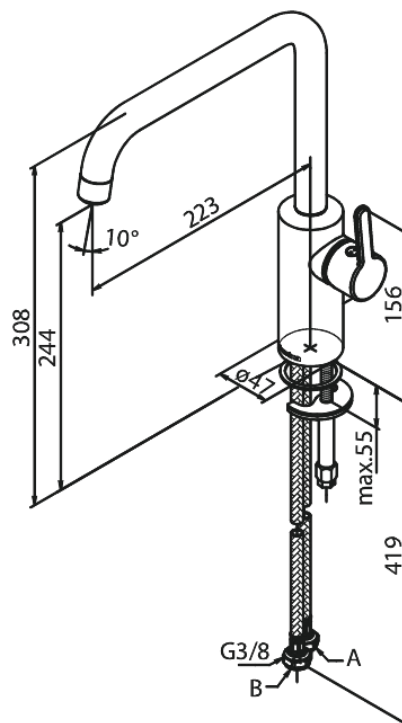

Unikke egenskaber

FM Mattsson Denmark ApS
Hvidkærvej 48, 5250 Odense SV, CVR 56416218

Tlf.: 88 33 00 34 danmark@fmmattssongroup.com

Mere information på damixa.dk

damixa