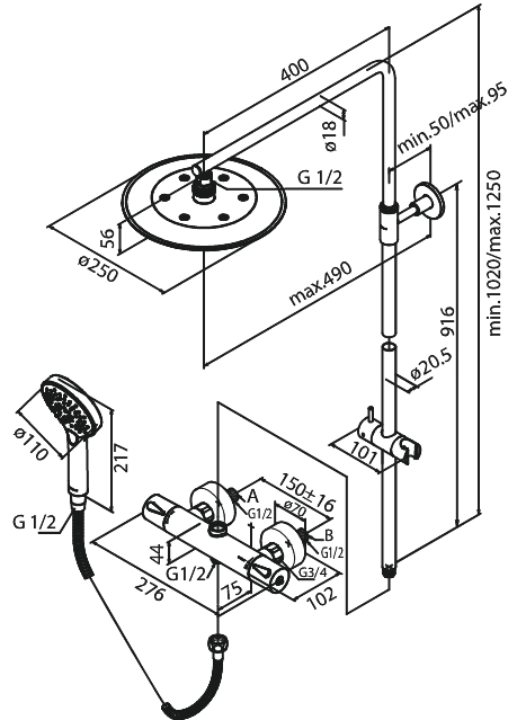

Unikke egenskaber

FM Mattsson Denmark ApS
Hvidkærvej 48, 5250 Odense SV, CVR 56416218

Tlf.: 88 33 00 34 danmark@fmmattsongroup.com

Mere information på damixa.dk

damixa