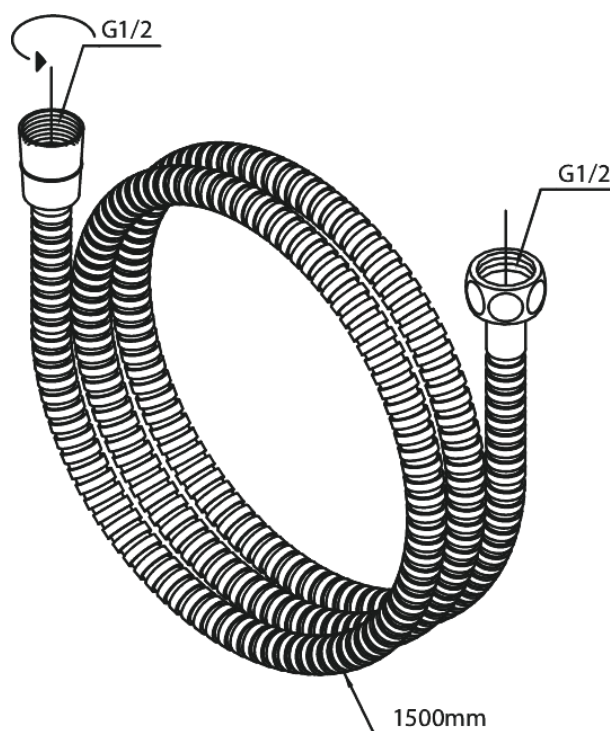

Tilbehør Brus

Metal bruseslange 1500 mm

Artikel nr.: 766522100
Overflade: Mathvid
Serie: Tilbehør Brus

VVS Nr.: 738162210
EAN Nr.: 5708516830412

FM Mattsson Denmark ApS
Hvidkærvej 48, 5250 Odense SV, CVR 56416218