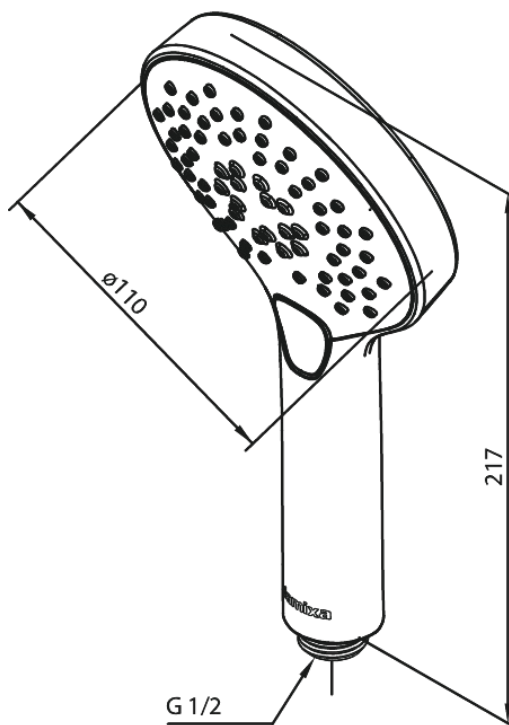

Silhouet

Håndbruser

Artikel nr.: 766862100
Overflade: Mathvid
Serie: Silhouet

VVS Nr.: 738432310
EAN Nr.: 5708516830436

Standard egenskaber:

Vandforbrug max.9 l/m (v/ 300kpa)
3 bruseindstillinger

Unikke egenskaber