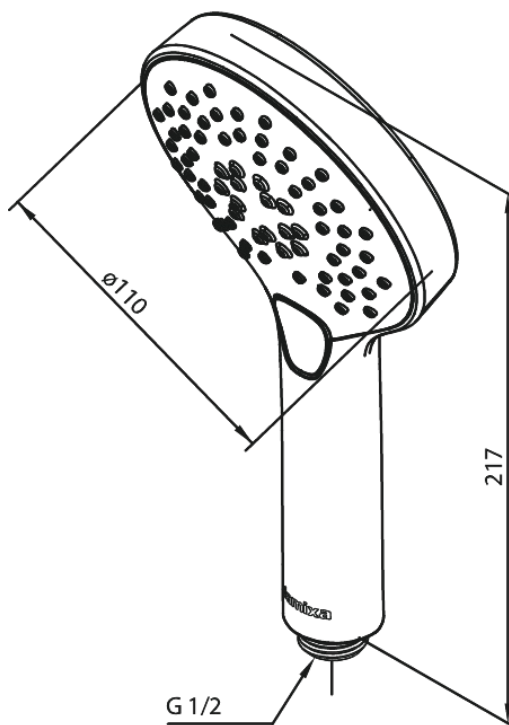

# Håndbruser

**Artikel nr.:** 766862100  
**Overflade:** Mathvid  
**Serie:** Silhouet

**VVS Nr.:** 738432310  
**EAN Nr.:** 5708516830436

## Standard egenskaber:

Vandforbrug max.9 l/m (v/ 300kpa)  
3 bruseindstillinger