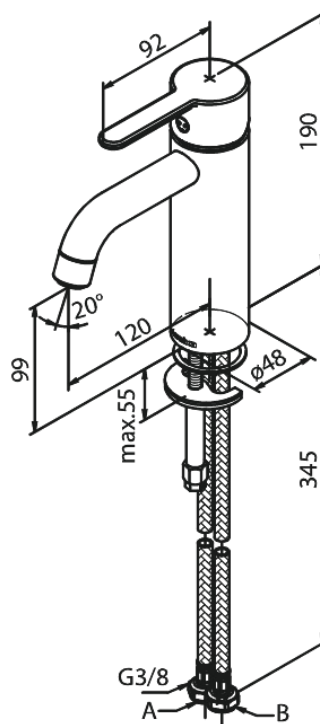

Unikke egenskaber

FM Mattsson Denmark ApS
Hvidkærvej 48, 5250 Odense SV, CVR 56416218

Tlf.: 88 33 00 34 danmark@fmmattssongroup.com

Mere information på damixa.dk

damixa