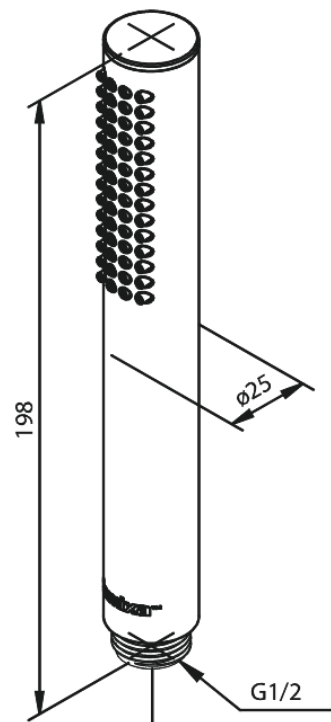

Silhouet

Håndbruser tube

Artikel nr.: 766648700
Overflade: Børstet kobber PVD
Serie: Silhouet

VVS Nr.: 738419197
EAN Nr.: 5708516828730

Standard egenskaber:

Rub Clean til let fjernelse af kalk

Unikke egenskaber