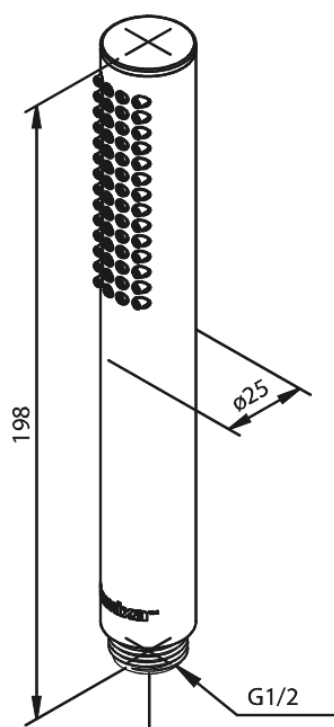

Unikke egenskaber

FM Mattsson Denmark ApS
Hvidkærvej 48, 5250 Odense SV, CVR 56416218

Tlf.: 88 33 00 34 danmark@fmmattssongroup.com

Mere information på damixa.dk

damixa