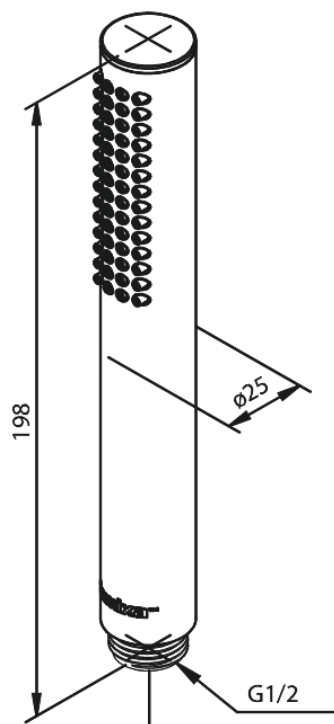

Unikke egenskaber

FM Mattsson Denmark ApS
Hvidkærvej 48, 5250 Odense SV, CVR 56416218

Tlf.: 88 33 00 34 danmark@fmmattssongroup.com

Mere information på damixa.dk

damixa