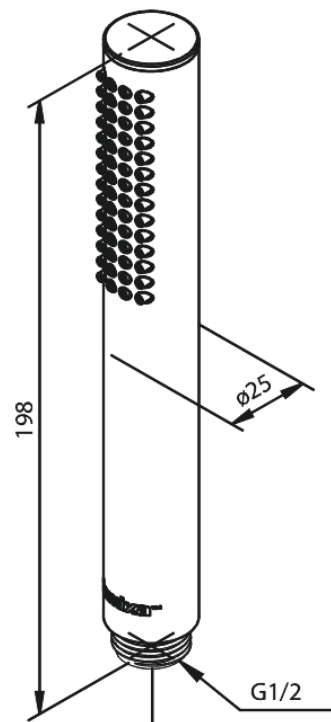

Unikke egenskaber

FM Mattsson Denmark ApS
Hvidkærvej 48, 5250 Odense SV, CVR 56416218

Tlf.: 88 33 00 34 danmark@fmmattssongroup.com

Mere information på damixa.dk

damixa